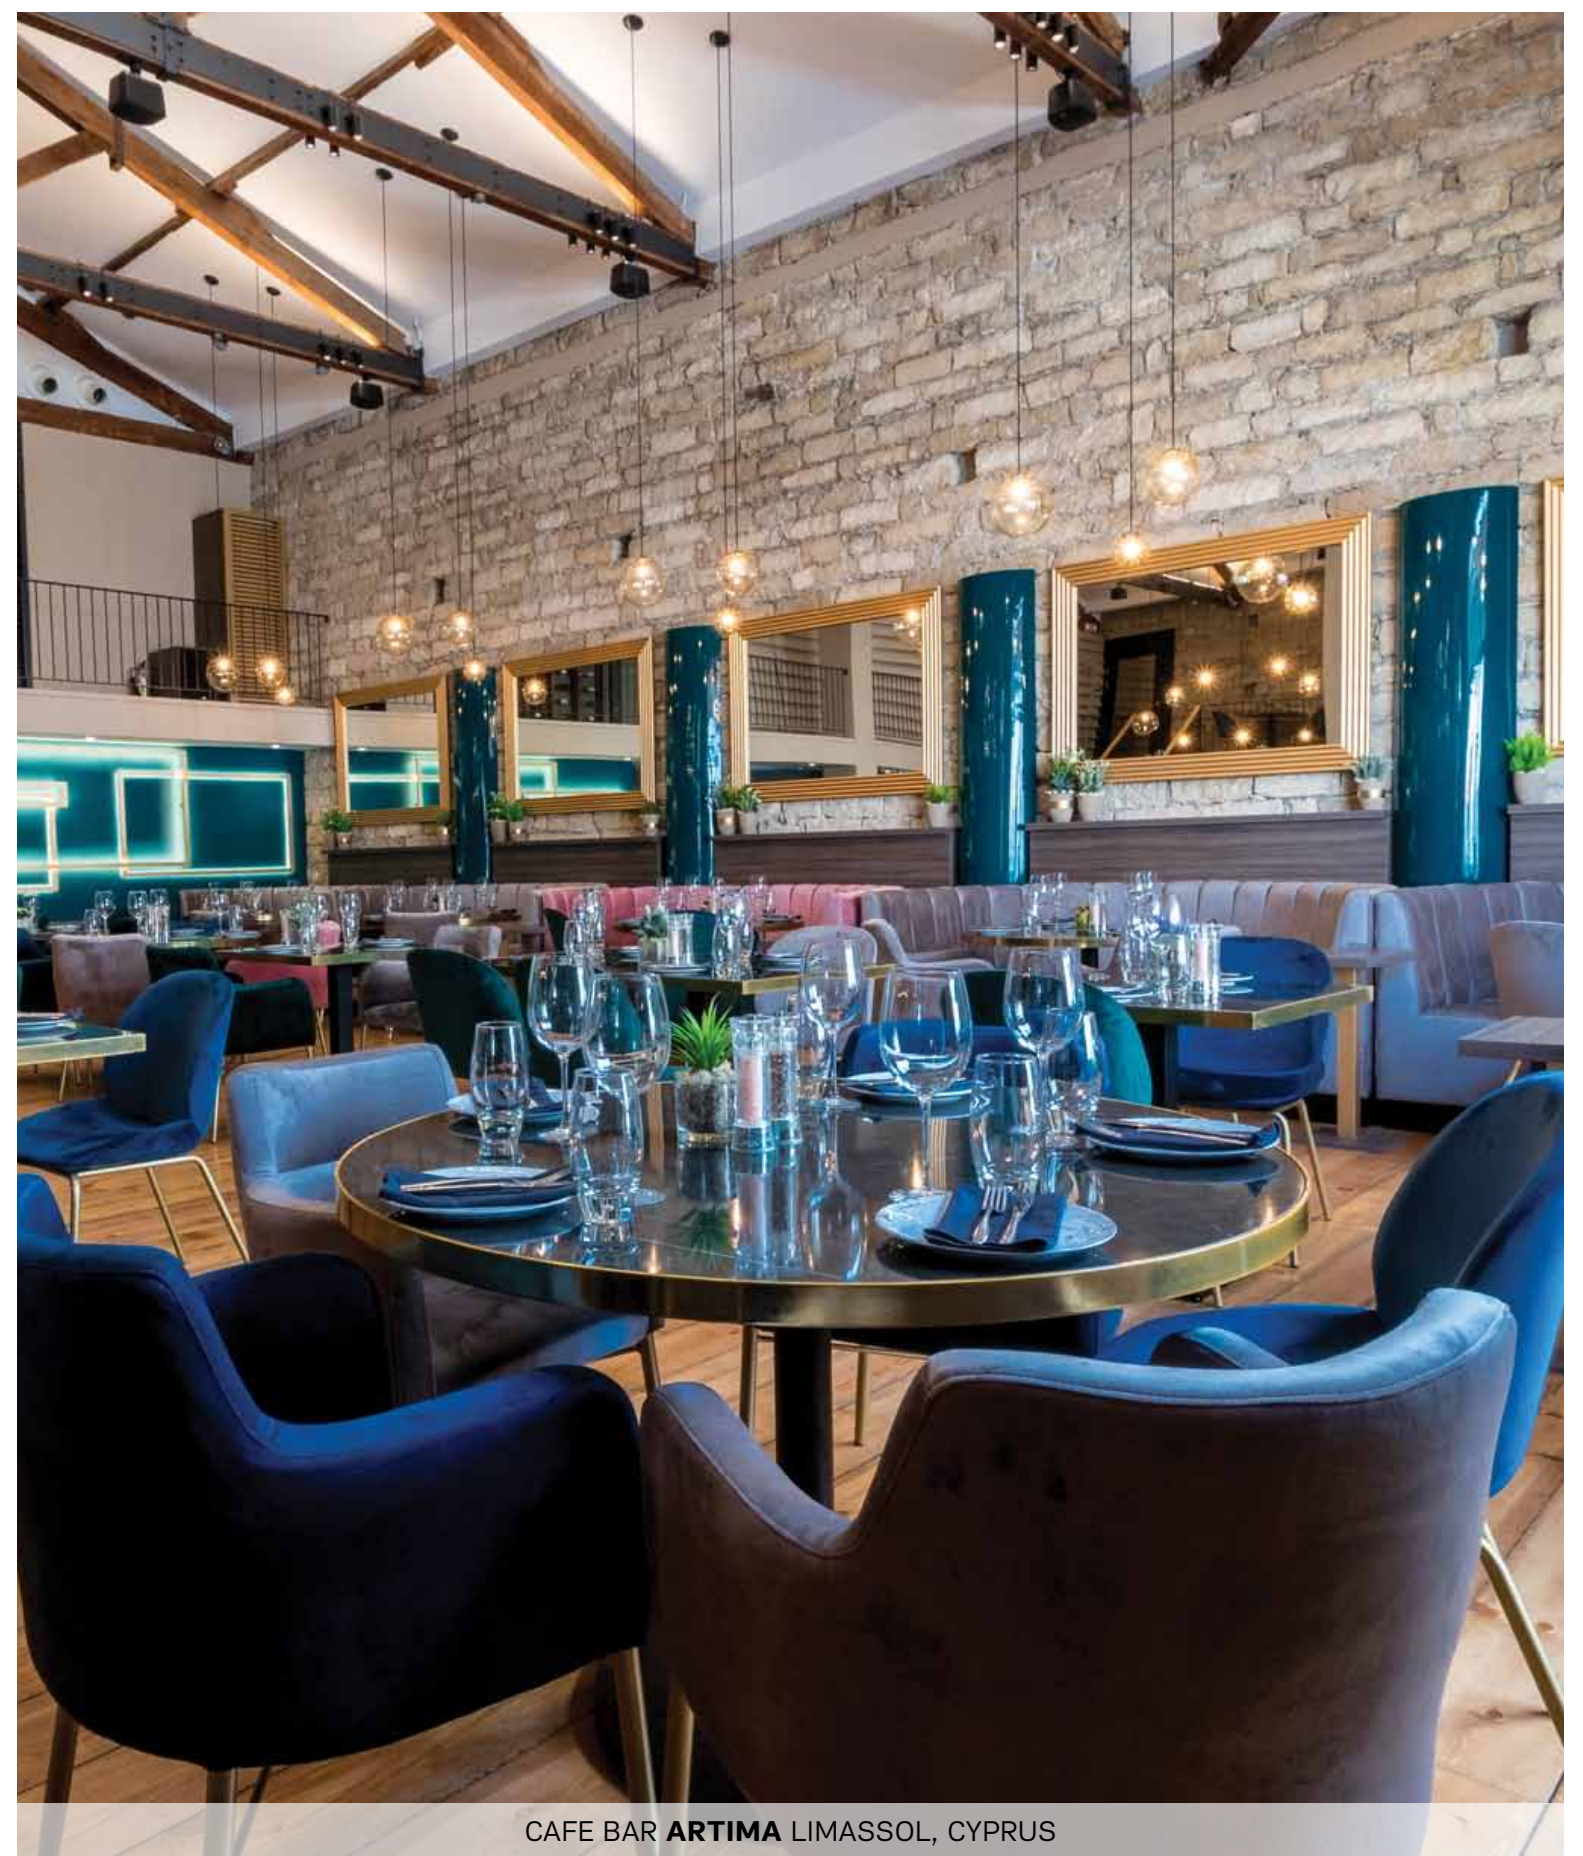

M3426
65X68X77

CH6346
58x58x84

CH6228

CH6229

SM3032

CAFE BAR ARTIMA LIMASSOL, CYPRUS

M4053
72X80X96

DA170
60X60X100