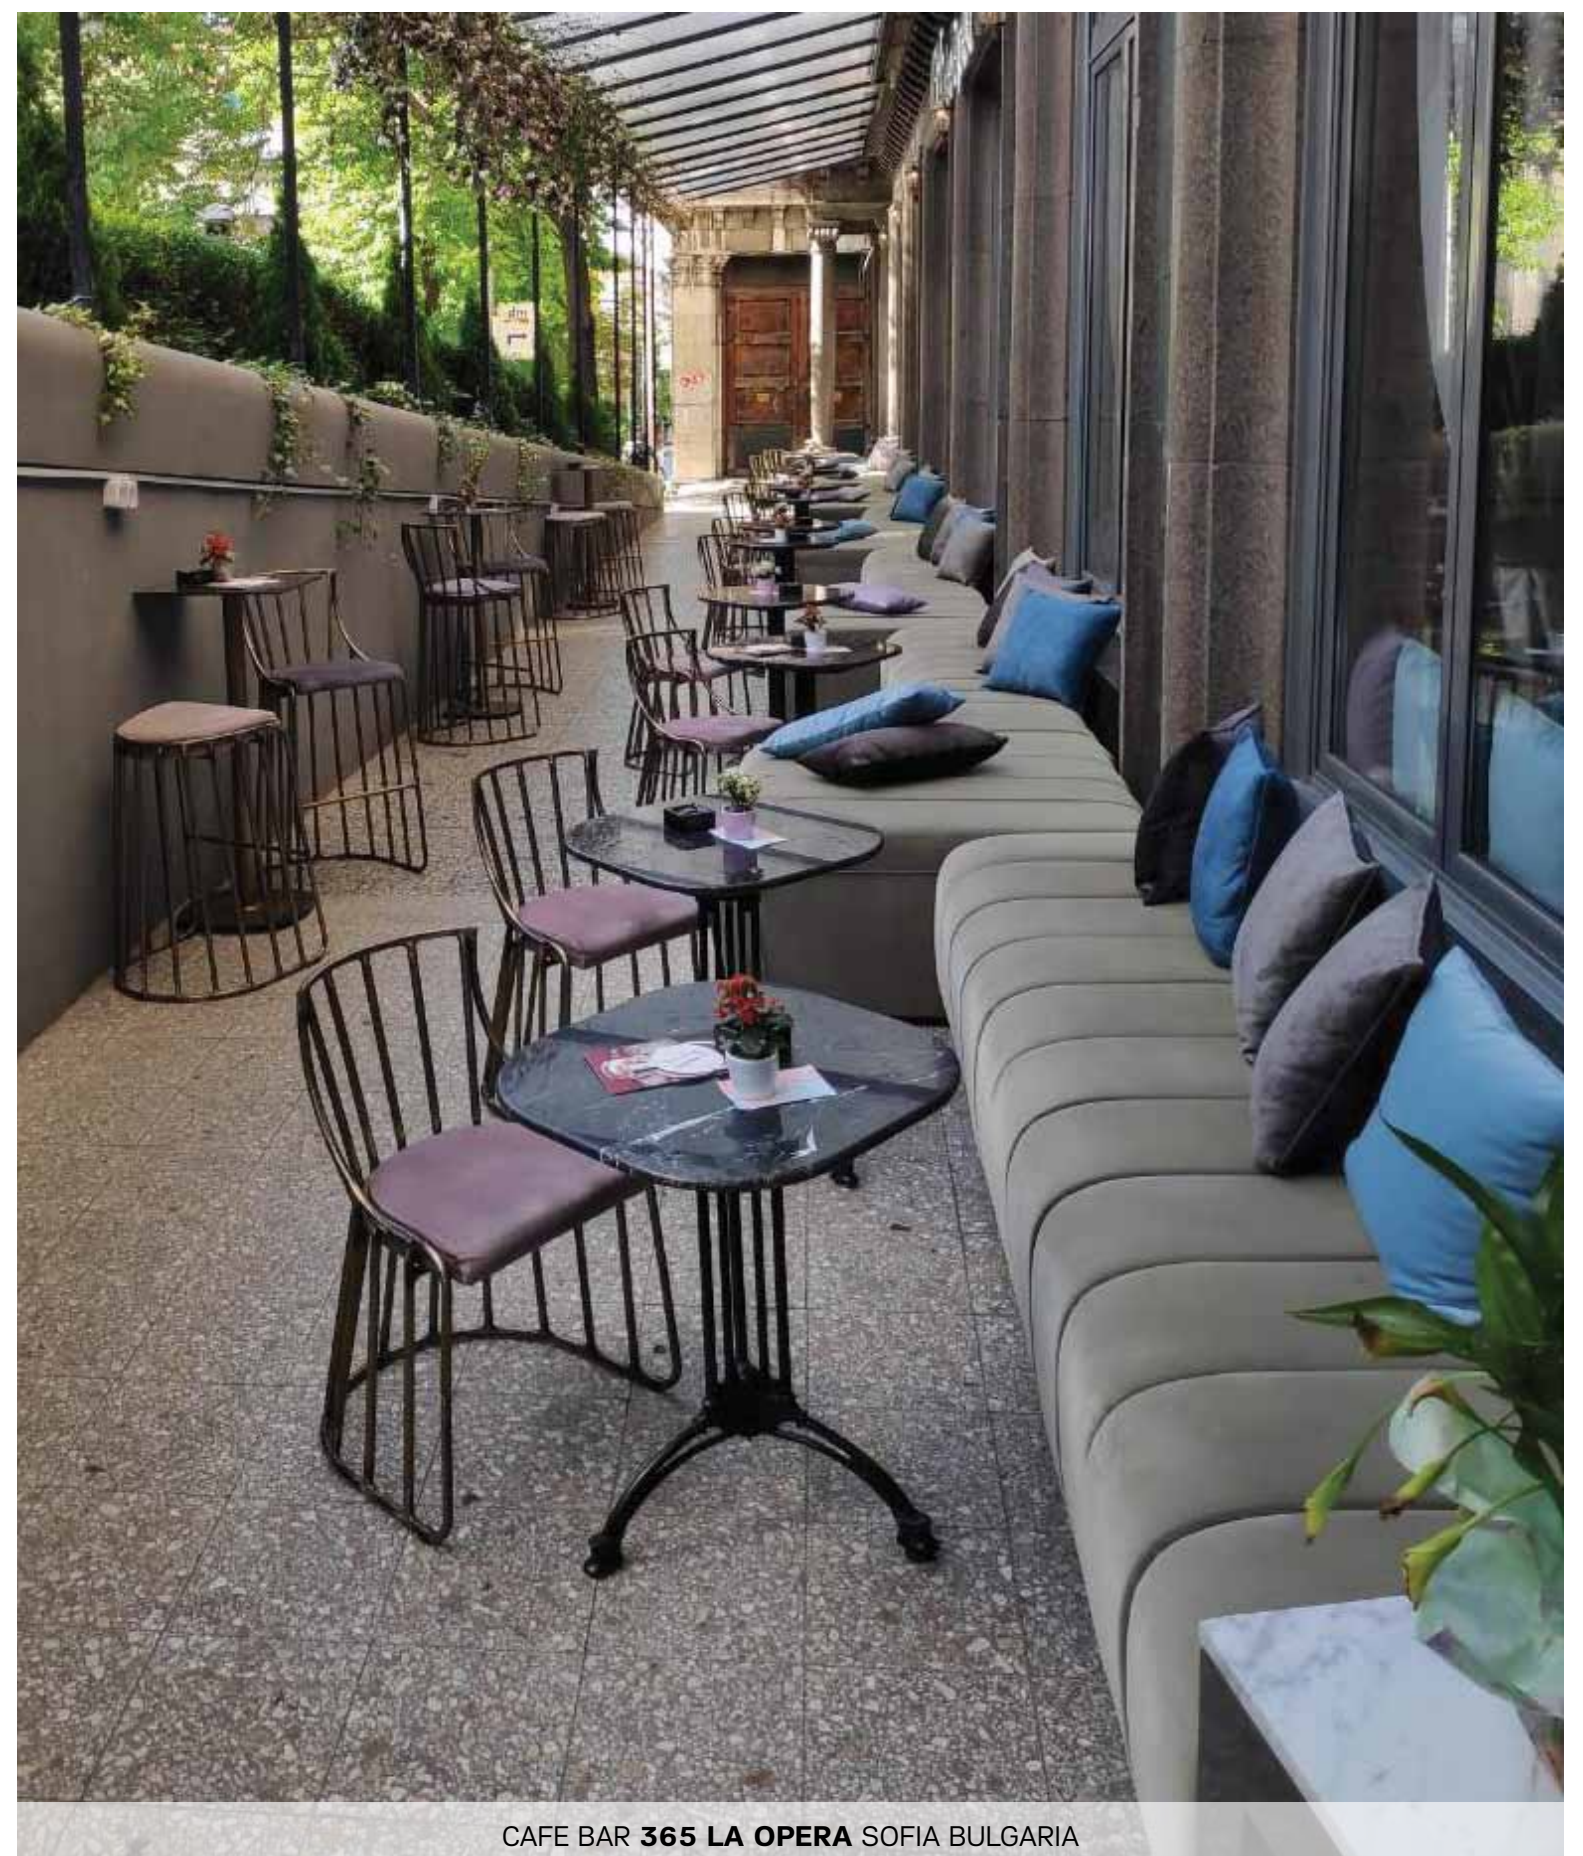

M3278P
60X55X92

M3278
54X60X92

S3166
53X45X102

S3386
47X46X106

S3278
50X55X98

SF6280

CAFE BAR 365 LA OPERA SOFIA BULGARIA

M3298A
58X60X90