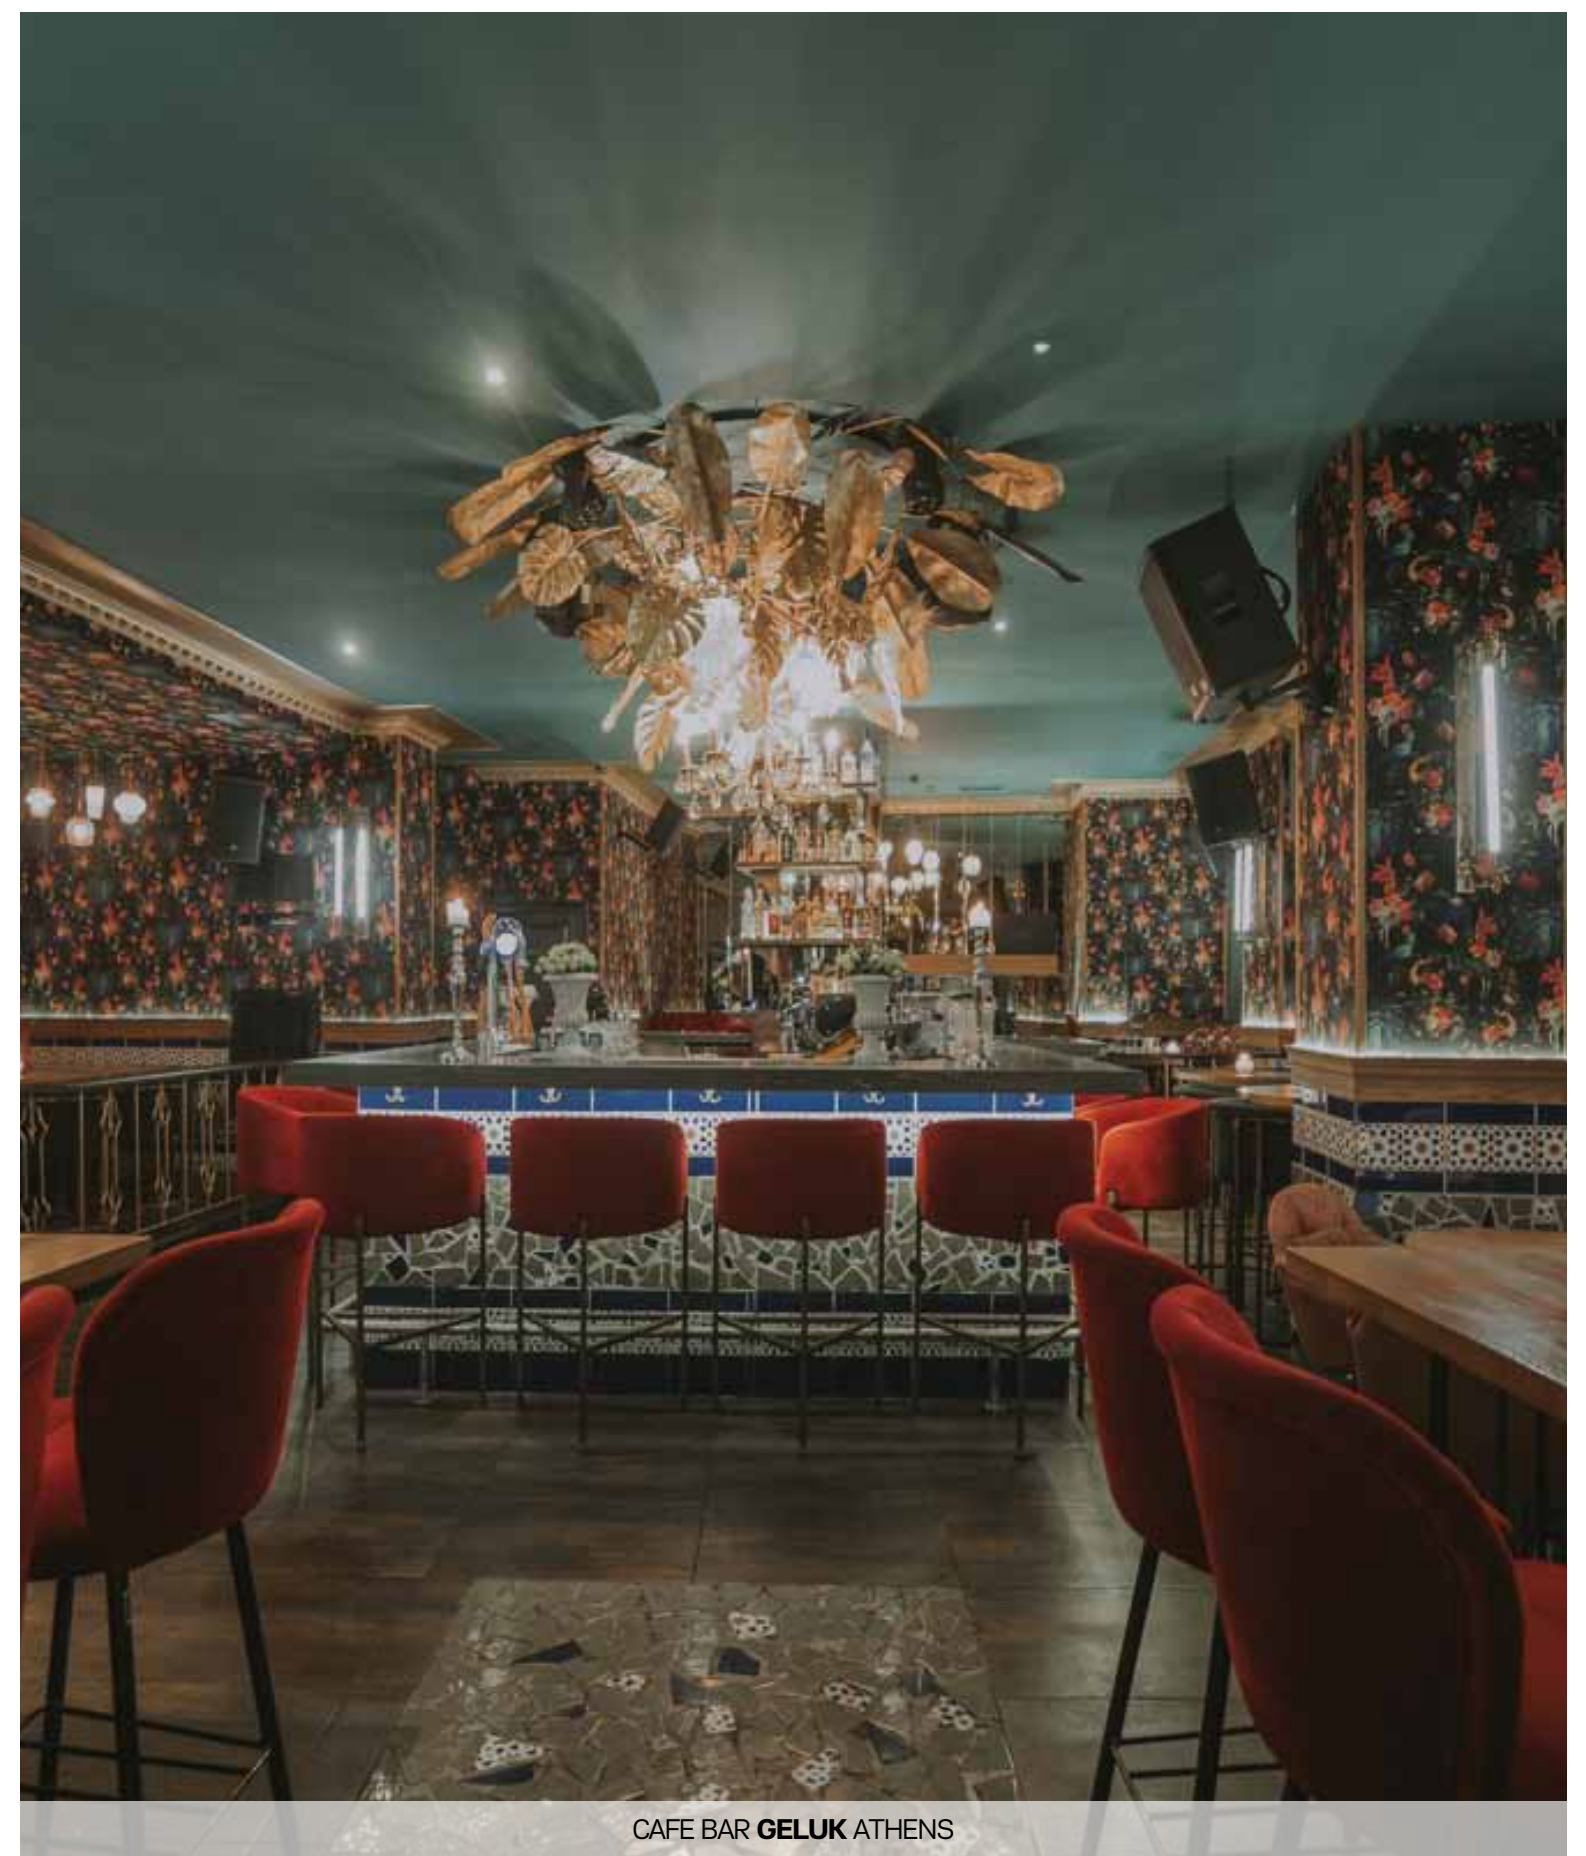

M4319

M5270
71X56X70

SA424

SA466

ST6000
62X51X92

CAFE BAR **GELUK** ATHENS

CH532
56X52X87

CH530
53X60X79