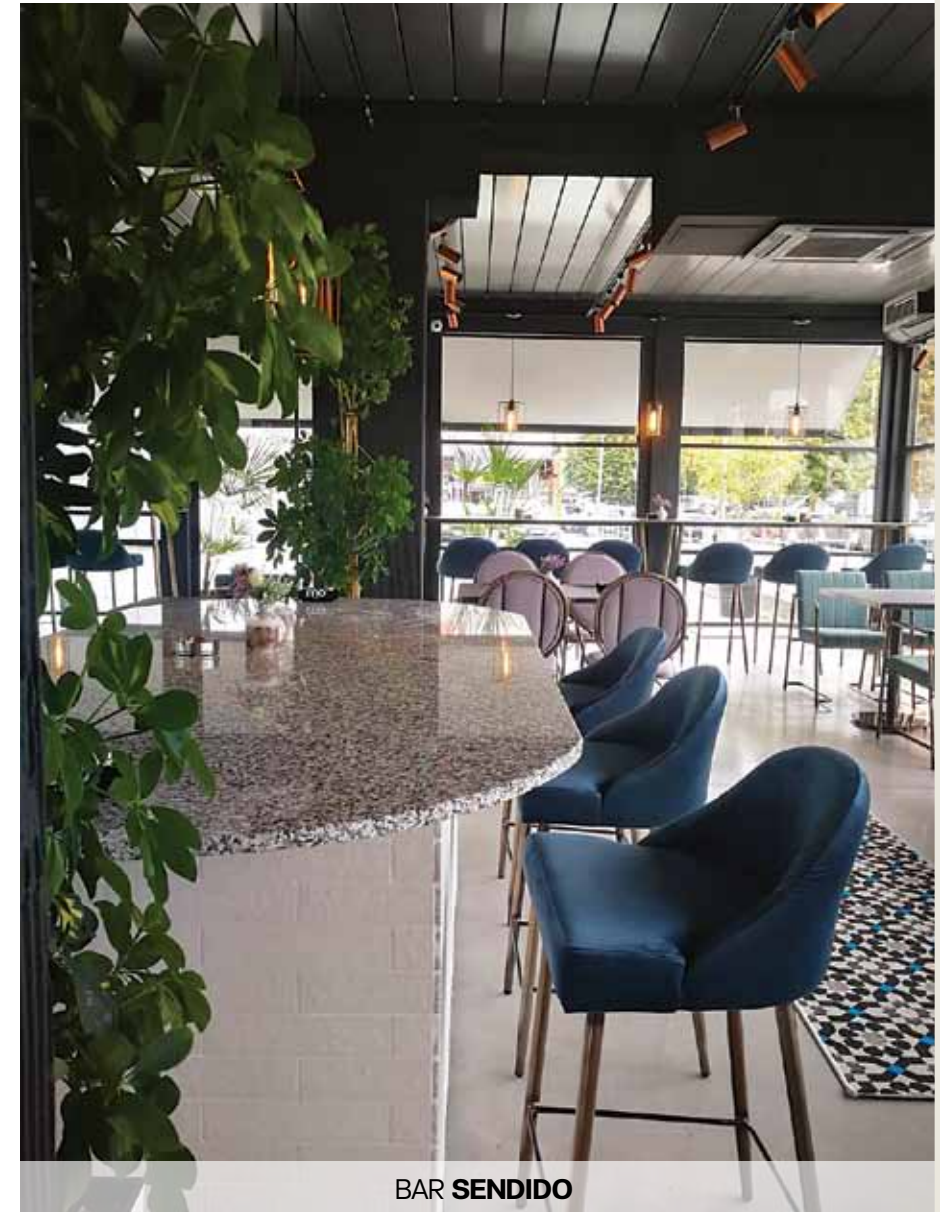

CAFE **ARCH** HERAKLION

BAR **SENDIDO**

COCKTAIL BAR **GIULIETTA** THESSALONIKI

ST343
44X40X43

S5012
45X36X45

S3344
400X75

SA116
38X38X83

ST320