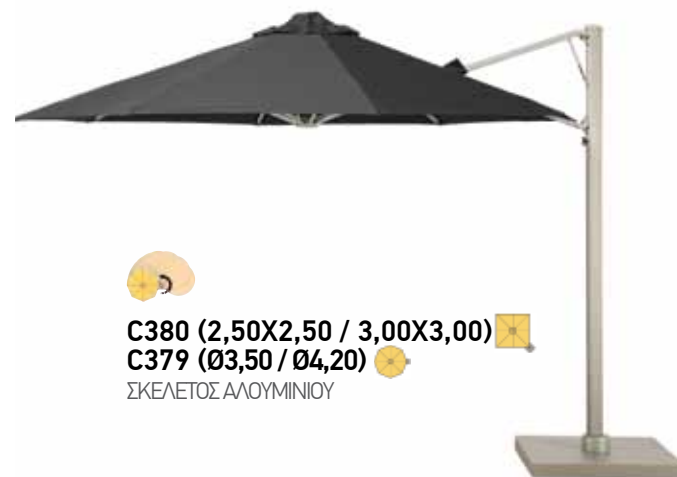

C380 (2,50X2,50 / 3,00X3,00)
C379 (Ø3,50 / Ø4,20)
ΣΚΕΛΕΤΟΣ ΑΛΟΥΜΙΝΙΟΥ