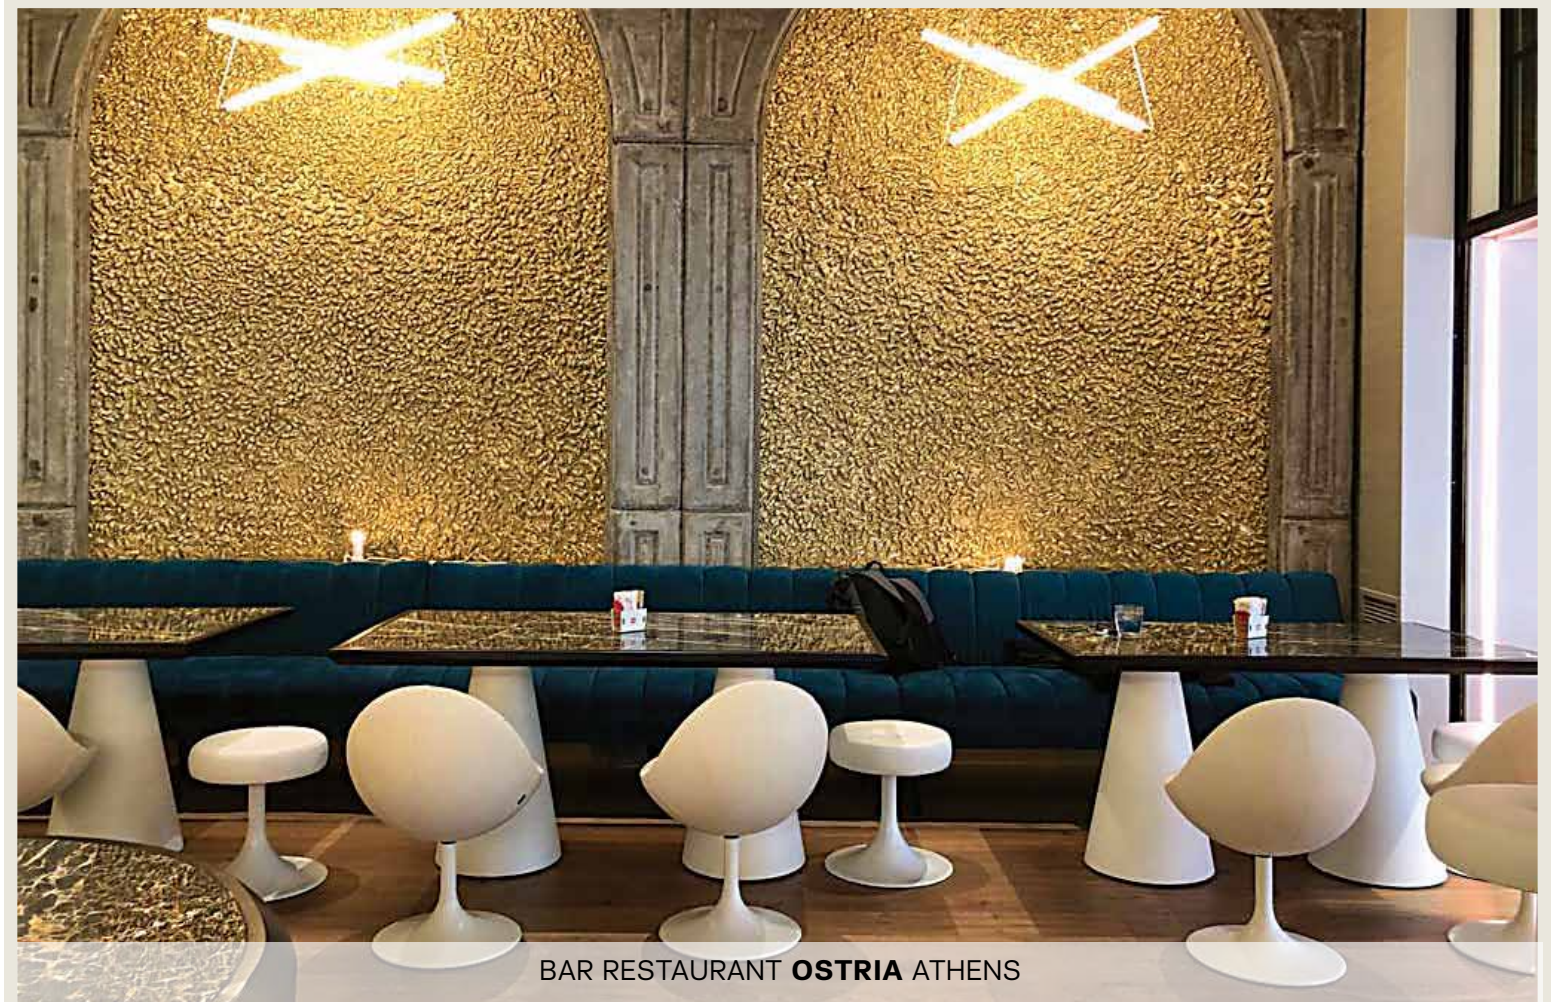

HOTEL ALIZ TIMES SQUARE NEW YORK

MP509

ZA5274
210X90X85

MP342

MP508

ZA629
66X66X70

SF217

BAR RESTAURANT OSTRIA ATHENS