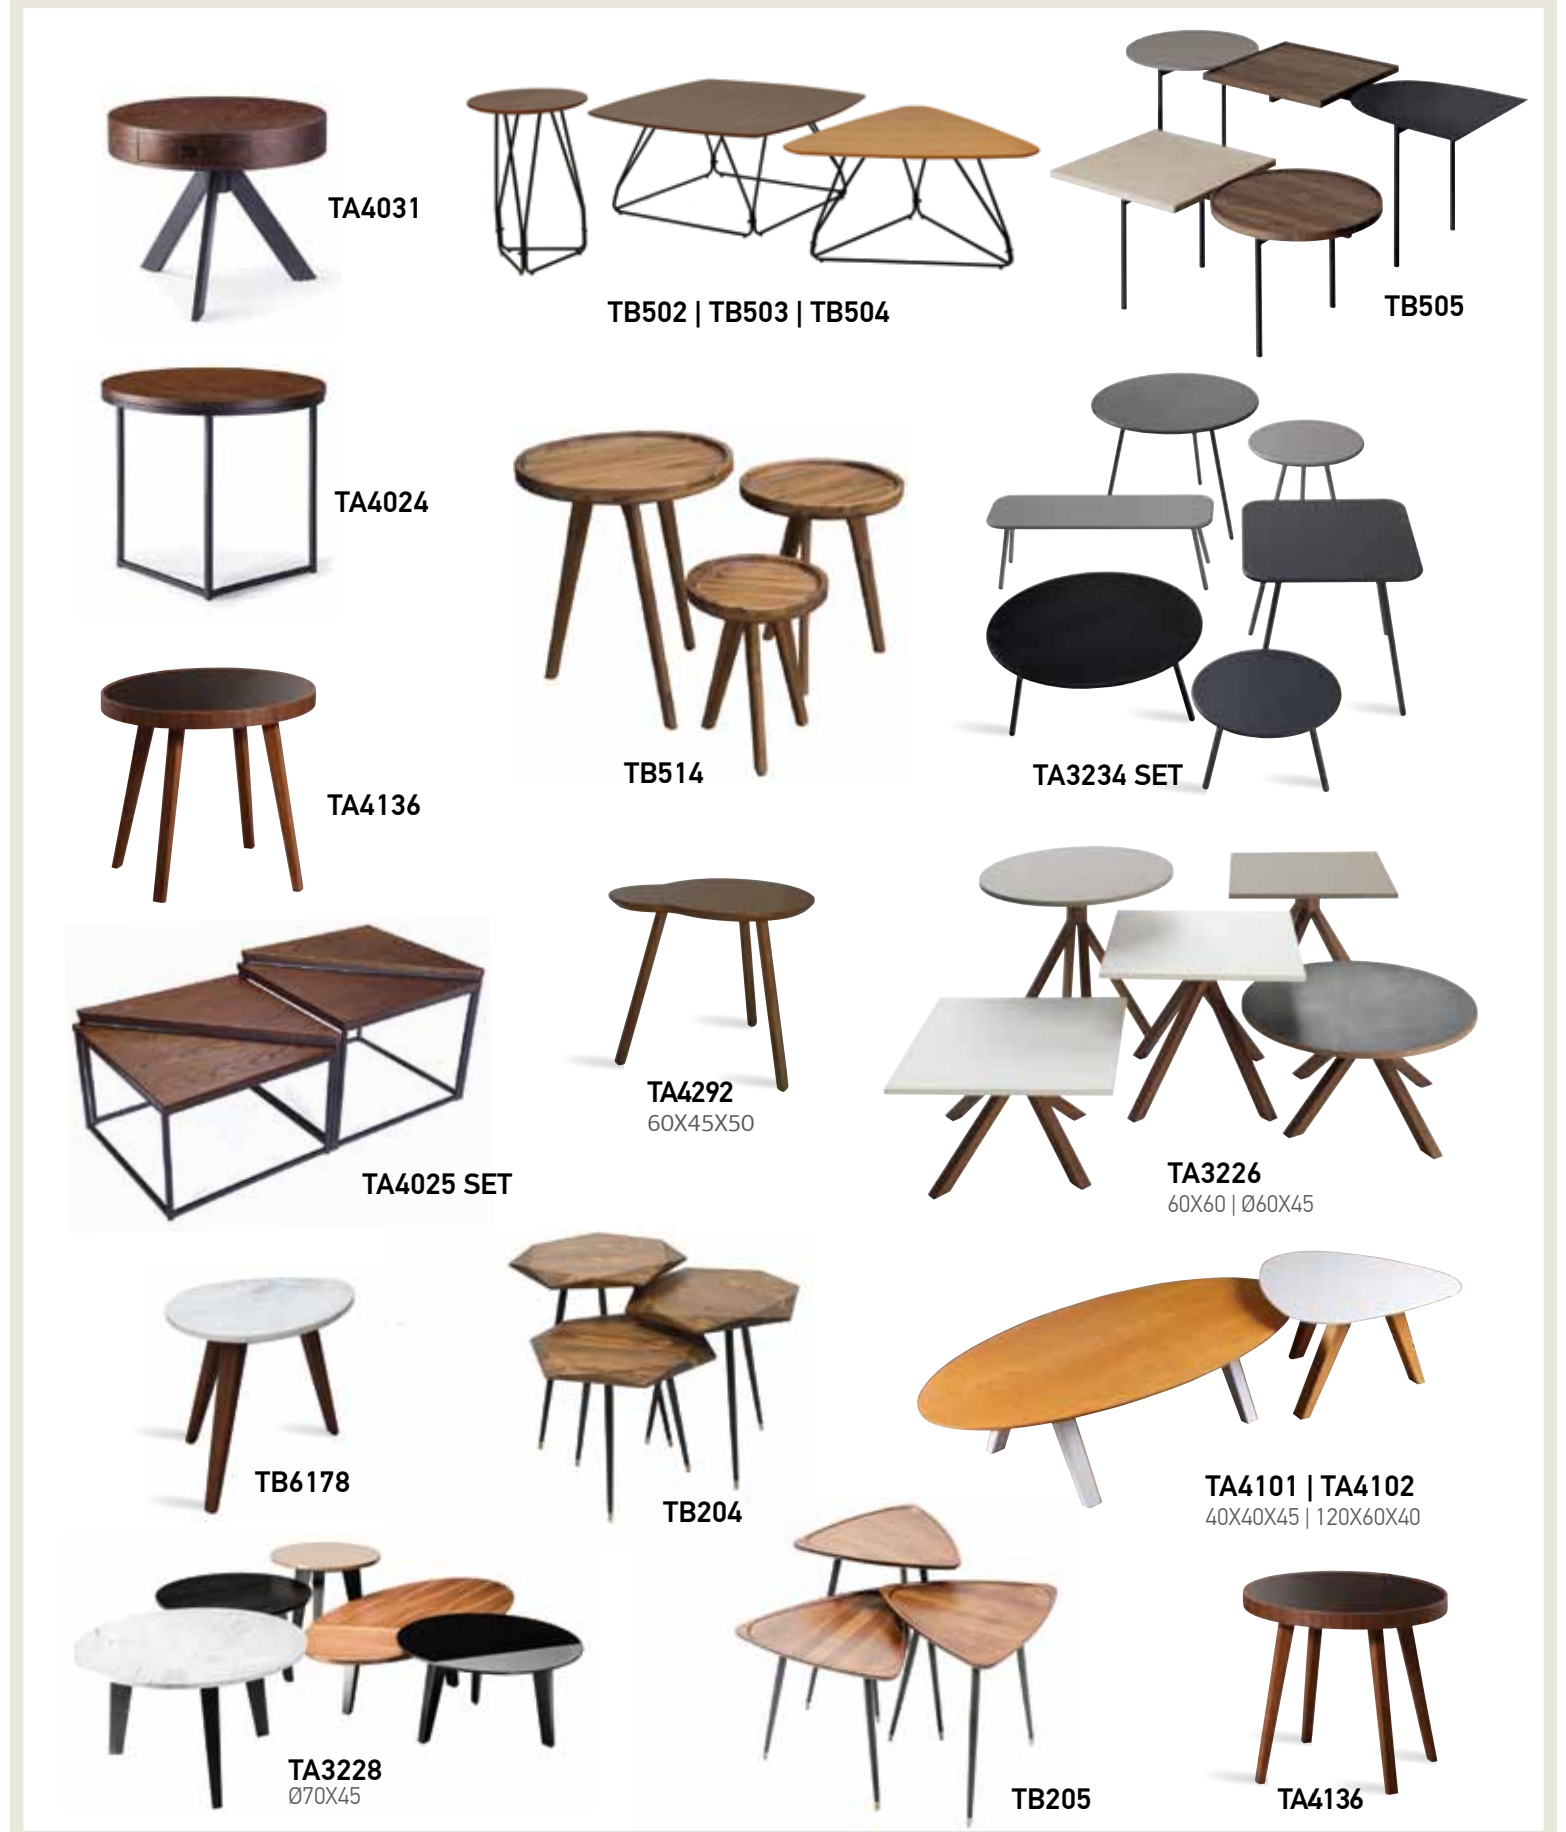

TA4026
Ø60X50

TA5052

TA156
50X50X45

TA4040
Ø63X63X63

TA4098
Ø50X43

TA4027
Ø40X45

TA4040

CAFE BAR **MECCA** THESSALONIKI