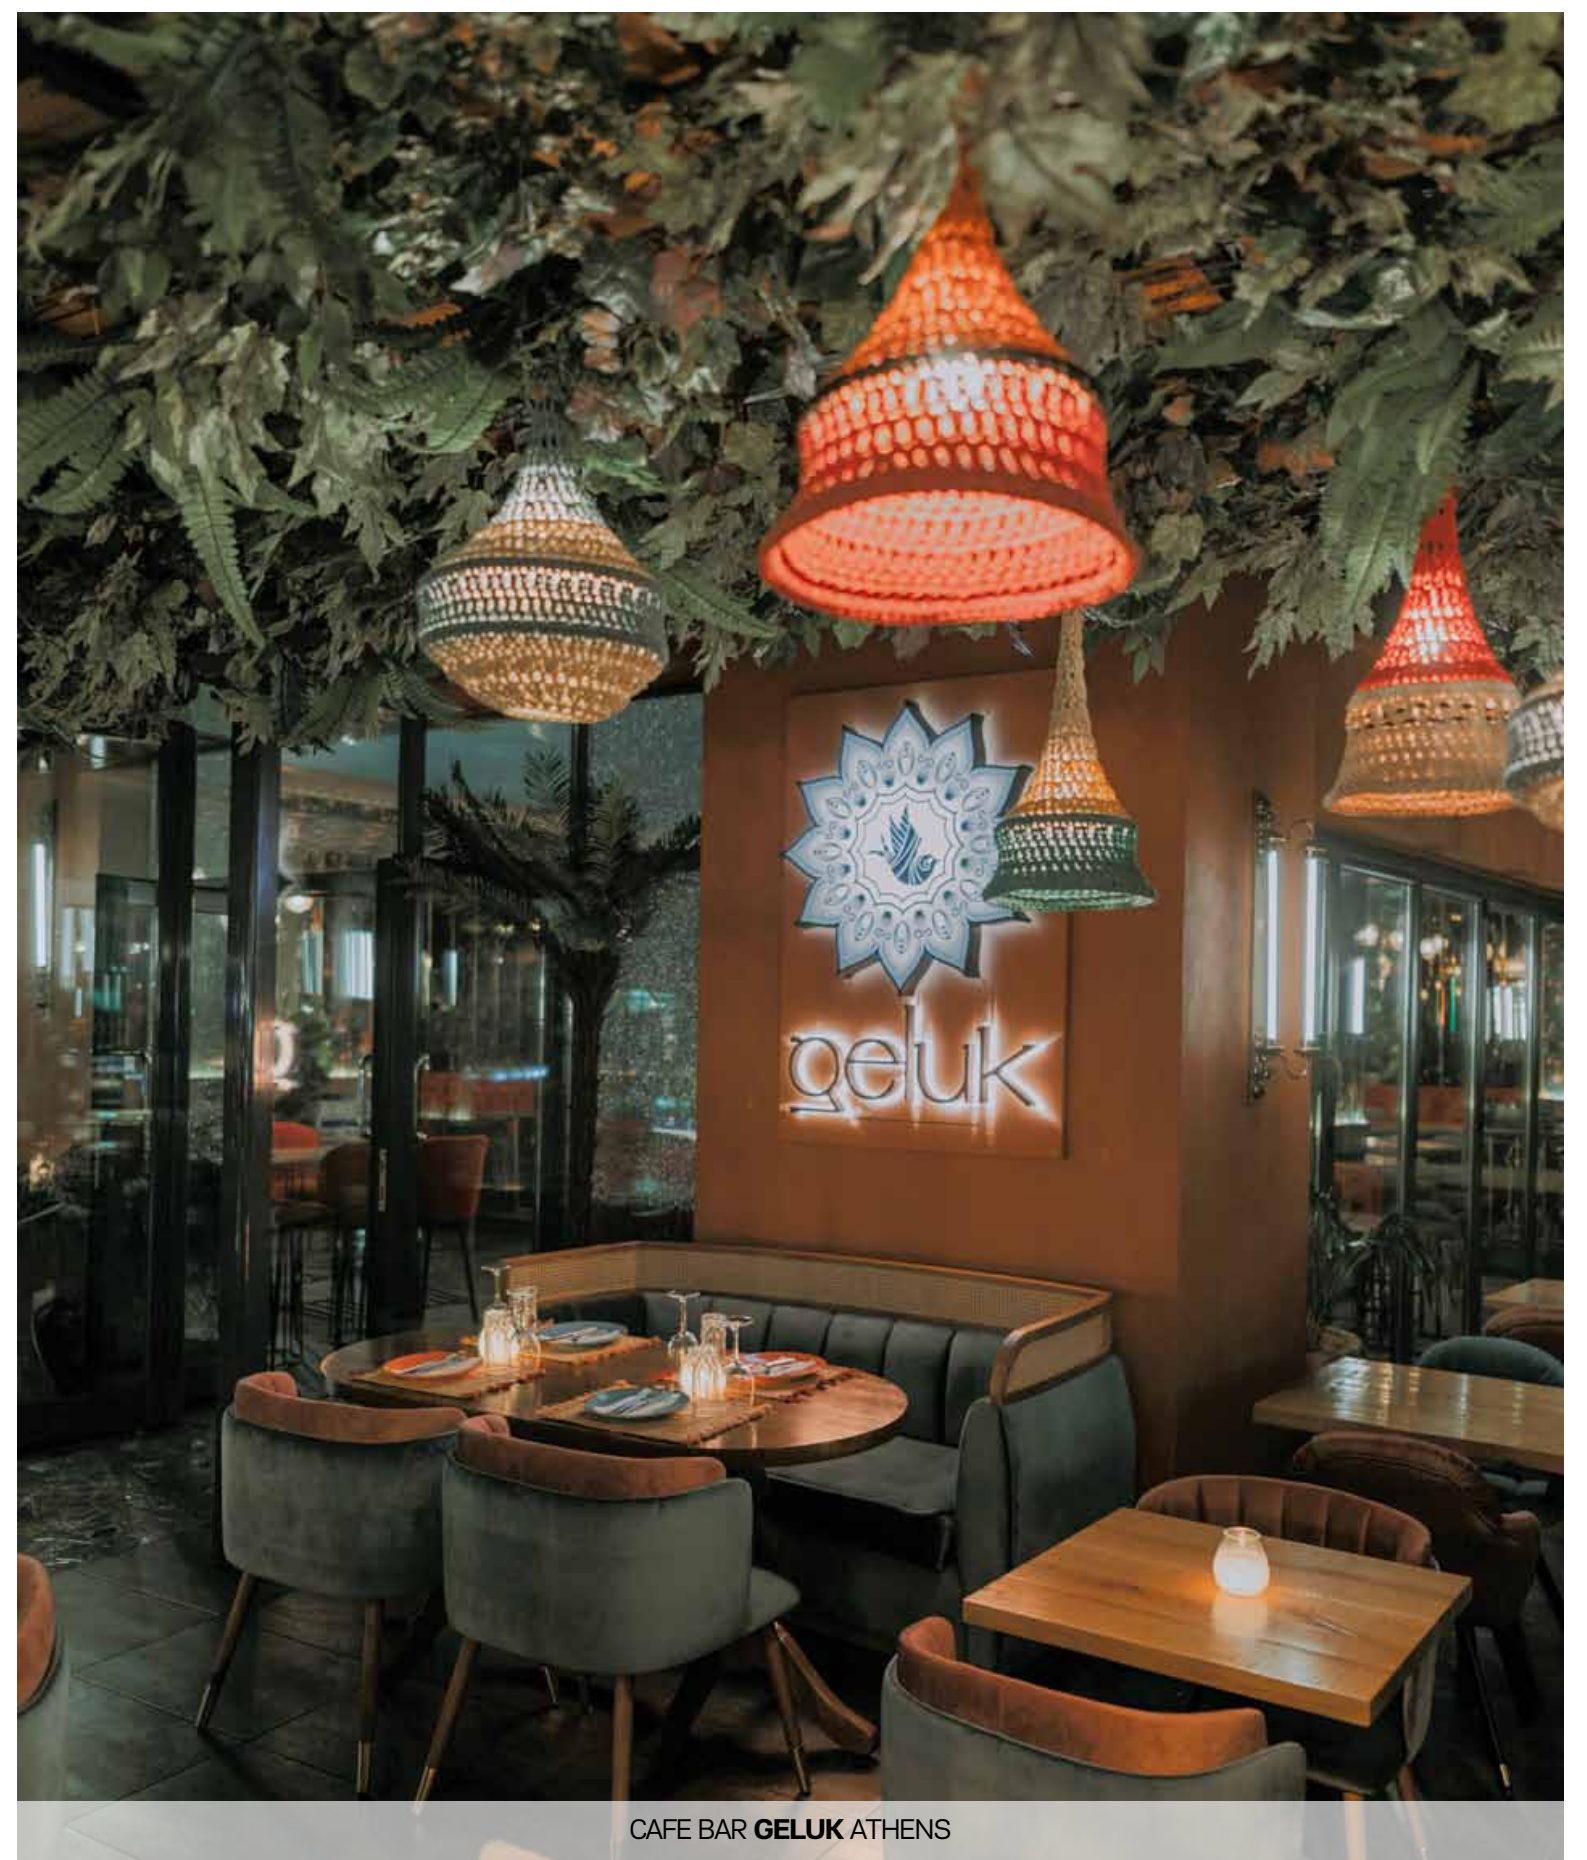

CAFE BAR GELUK ATHENS