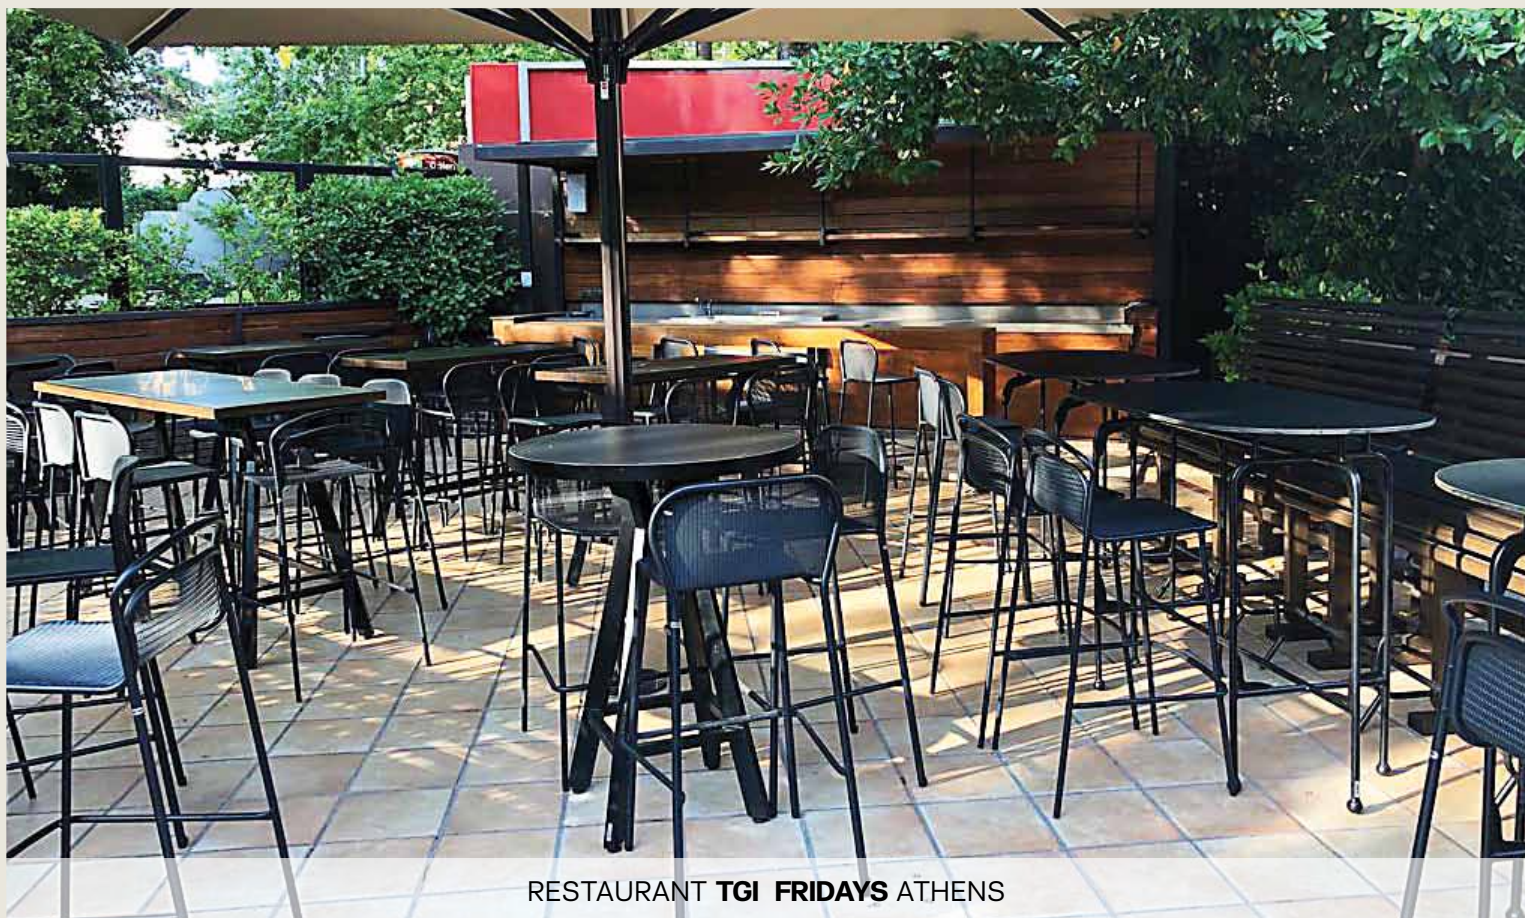

TAMI

ART 763 TAMI
69X32X184

ART 765+768 TAMI
69X277X84

ART 764 TAMI
69X205X84

ART 769 TAMI

ART 766 TAMI
86X89X25

ART 767 TAMI
132X57X42

RESTAURANT TGI FRIDAYS ATHENS