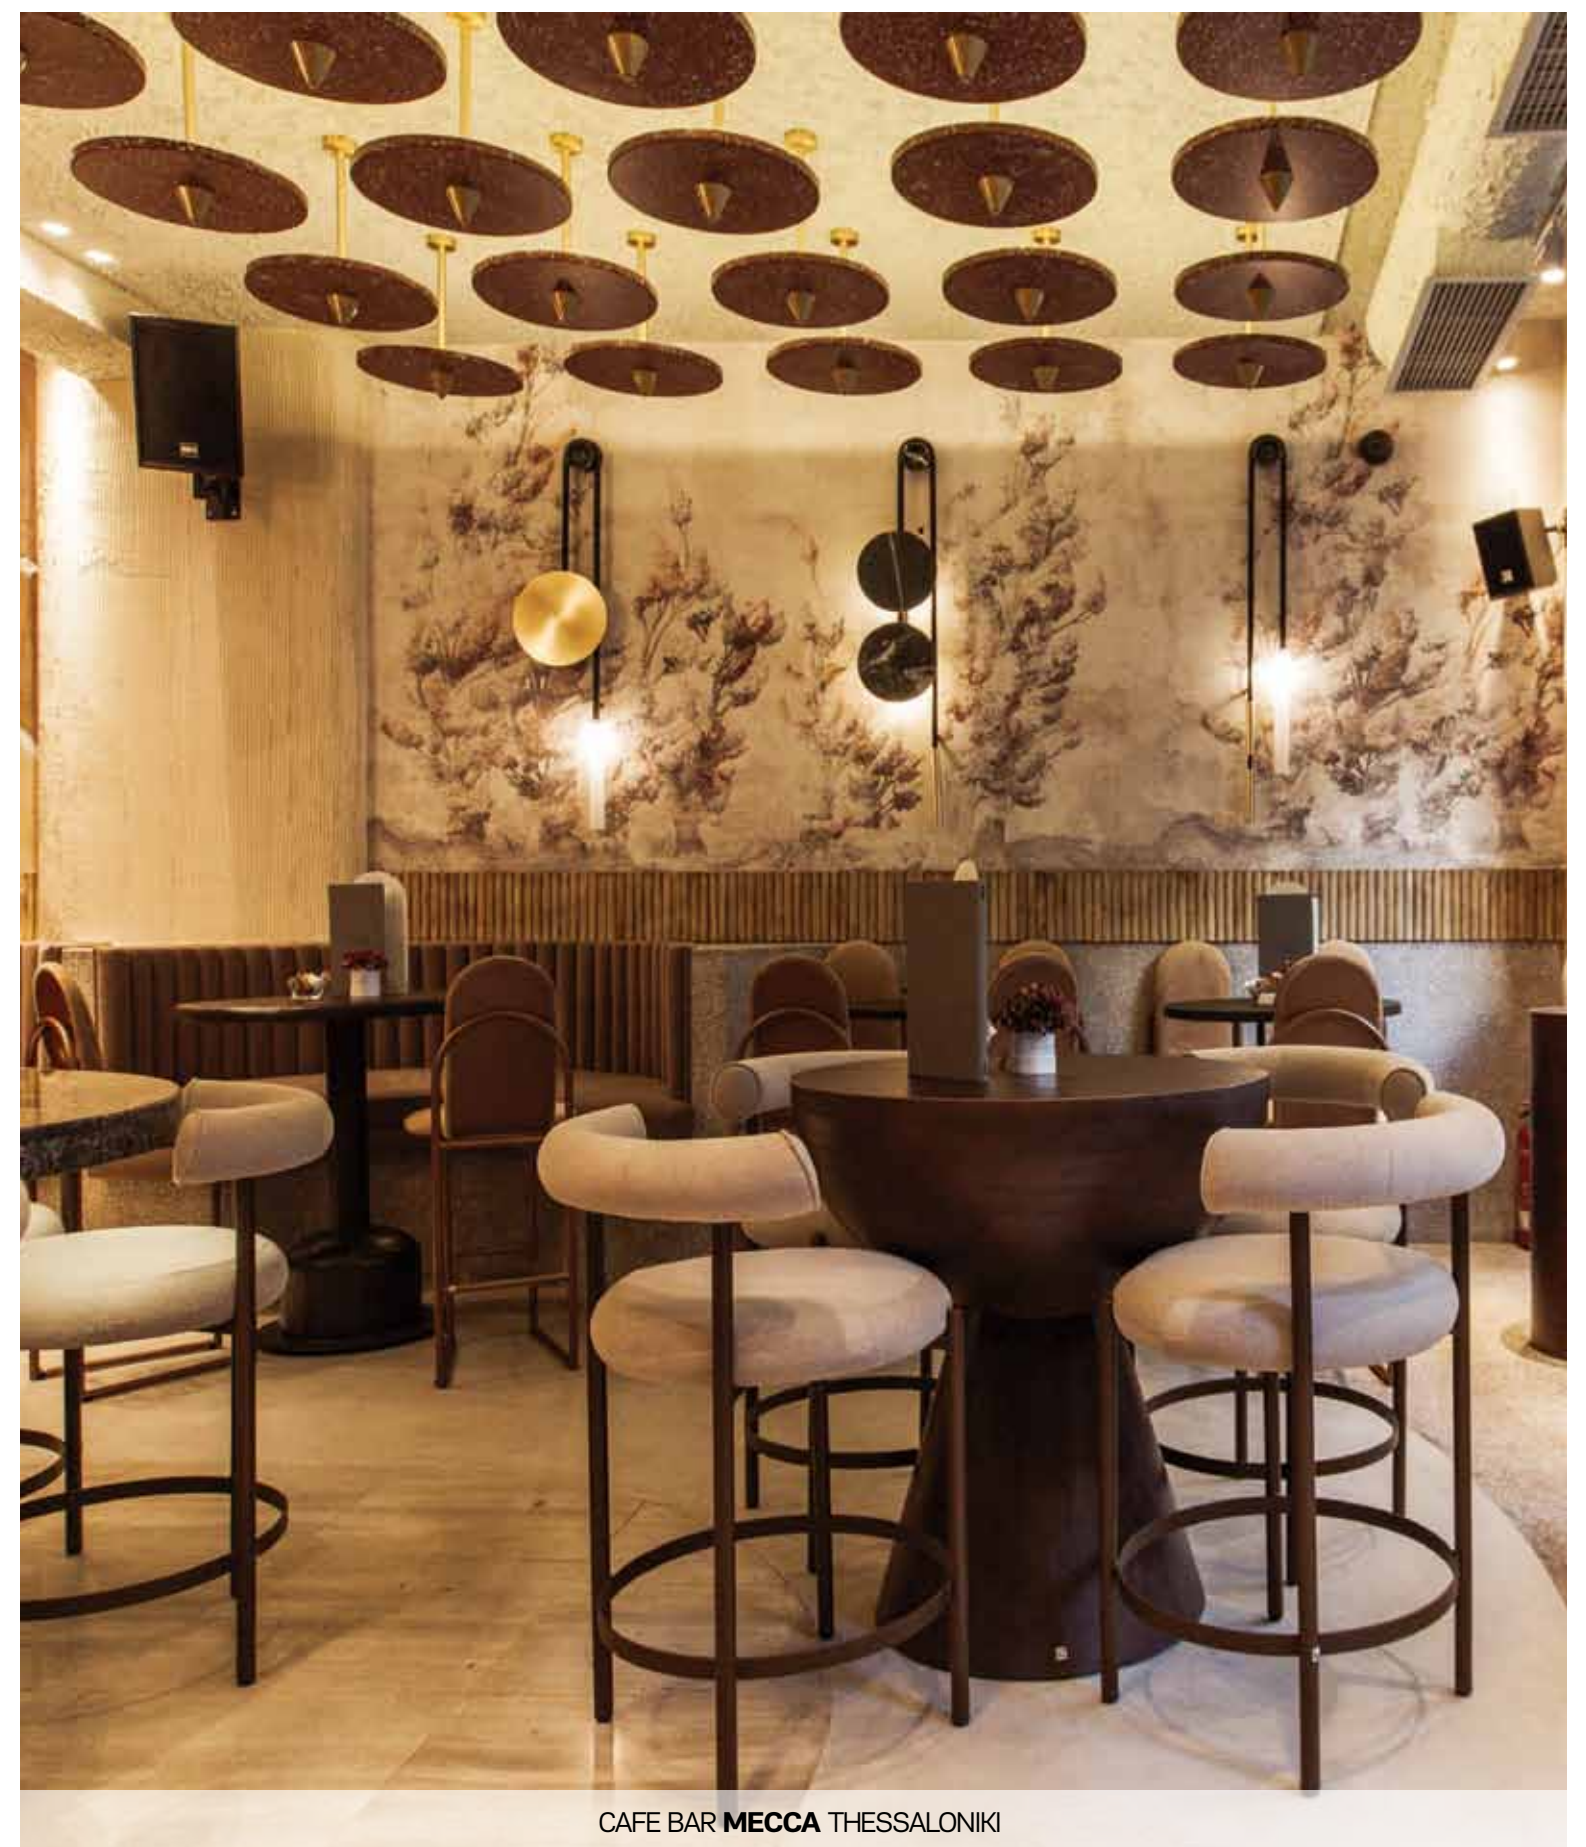

ST6038
39X43X100

ST6224
45X50X103

CAFE BAR **MECCA** THESSALONIKI

S5098
70X60X70

ST6260
52X51X86

ST6392
55X49X94

ST025
48X56X112

ST338
58X58X98