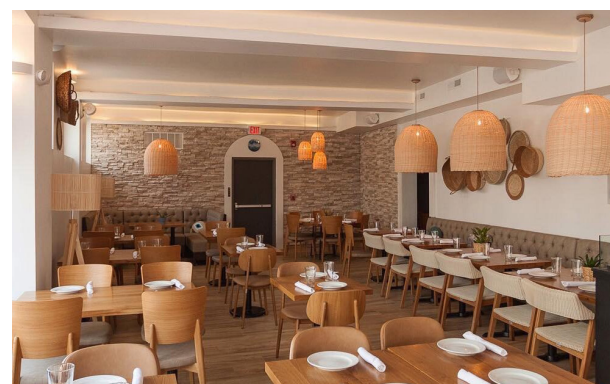

LEIE-finansiering

Eksempel ved nystartet forretning:

1. Kausjon/ sikkerhet fra eierne
2. Startleie opptil 30%, kan kreves
3. Leietid opptil 60 måneder

KONKRET: Investering kr 500.000,- gir:

1. Kausjon/ sikkerhet kr 350.000,-
2. Startleie på 30% av investeringen kr 150.000,-
3. Lease over 60 måneder, kr 8.187,- pr måned

KONKRET: Investering kr 1.000.000,- gir:

1. Kausjon/ sikkerhet kr 700.000,-
2. Startleie på 30% av investeringen kr 300.000,-
3. Lease over 60 måneder, kr 16.374,- pr måned

Ta kontakt med:

Bjørn R. Hansen
Avd Sandefjord
Mobil: (+47) 909 68 881
Mail: brh@butikkfinans.no

HVORFOR bør en bedrift leiefinansiere?

Leiefinansiering betyr fleksibilitet og lønnsomhet for din bedrift. Fordelene med leie er at bedriftens kostnader fordeles over den perioden utstyret leies og skaper grunnlag for inntjening. Dette gjør at din bedrift får et tidsriktig og effektivt utstyr uten å gjøre en kapitalkrevende investering.

Leie binder med dette ikke opp bedriftens kapital og fri kapital kan dermed benyttes til andre formål. Regnskapsmessig behandles leieavtalen som en driftskostnad og ikke en investering, noe som gjør at leien kan utgiftsføres i sin helhet. Leieobjektet skal ikke aktiveres i regnskapet. Derfor velger ofte norske bedrifter denne finansieringsformen.

HVA ER leiefinansiering?

Utleier, som ofte er en finansinstitusjon, underavdeling av bank eller forsikringselskap, har eiendomsretten til leieobjektet, mens leier har bruksrett. Utstyret kjøpes av finansieringsselskapet etter dine spesifikasjoner og leies ut til deg med alle brukerrettigheter og status som leietaker.

Du leier utstyret for en avtalt leiesum over et avtalt tidsrom (normalt 2-5år).

HVA KAN leiefinansieres?

I prinsippet kan enhver selvstendig gjenstand med en «viss» verdi leiefinansieres. Det betyr at alle driftsmidler som kan beskrives som en egen enhet kan leiefinansieres.

I Norge finnes det ingen spesifikk lov som regulerer leiefinansiering.

HVEM KAN leiefinansiere?

Leiefinansiering er en finansieringsform som kan benyttes av alle næringsdrivende (ASA, AS, enkeltmannsforetak, A/L etc.) og offentlig sektor. For næringsdrivende er det et krav om at selskapet må være registrert i Foretaksregisteret, Brønnøysund.

Hva gjør min bedrift for å leiefinansiere produkter?

BUTIKK
finans

Butikkfinans AS
Fossegrenda 7B
7038 Trondheim
www.butikkfinans.no

BUTIKK
finans

Butikkfinans AS
Fossegrenda 7B
7038 Trondheim
www.butikkfinans.no