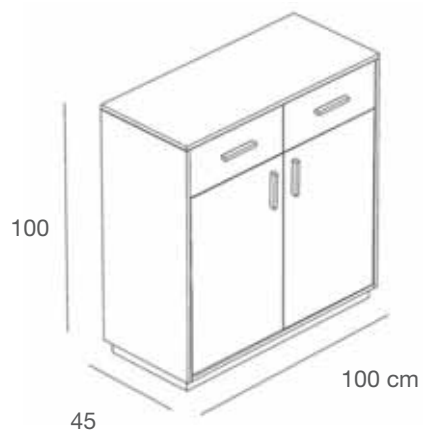

IMBALLO
PACKAGE

DISPONIBILE A MAGAZZINO
AVAILABLE IN STOREROOM

ZERORC2/L

Mobile retrocassa con due cassetti e ripiani in nobilitato lucido
Caseback with two drawers and shelves, in faced glossy panel.
L.100 x P.45 x H.100 cm