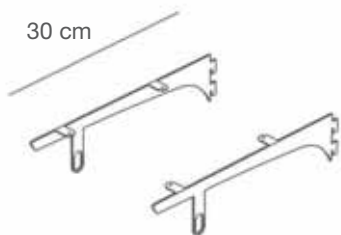

ACCESSORI
ACCESORIES

ZEROBAP

Barra appenderia finitura cromo opaco
Hanging bar matt chromium finishing
L.115 cm

ZERORM/L

Coppia staffe reggimensola per legno finitura cromo opaco
Pair of shelves holder for wood matt chromium finishing
L.30 cm

ZEROMBAP/L

Coppia staffe reggimensola legno e barra appenderia finitura cromo opaco
Pair of wood shelves holders with hanging bar matt chromium finishing

ZERORMM/L

Staffa singola per mensola media e piccola in legno finitura cromo opaco
Pair of shelves holder for wood matt chromium finishing

ZEROMBAP/V

Coppia staffe reggimensola vetro sp.8mm e barra appenderia finitura cromo opaco
Pair of glass th.8mm shelves holders with hanging bar matt chromium finishing

ZEROME/V

Coppia staffe reggimensola vetro sp.8mm finitura cromo opaco
Pair of glass th.8mm shelves holders matt chromium finishing

ZERORMM/V

Reggimensola media per vetro sp.8mm finitura cromo opaco
Medium shelves holder for glass th.8mm matt chromium finishing
L.30 cm

ZERORMS/V

Reggimensola piccola per vetro sp.8mm finitura cromo opaco
Small shelves holder for glass th.8mm matt chromium finishing