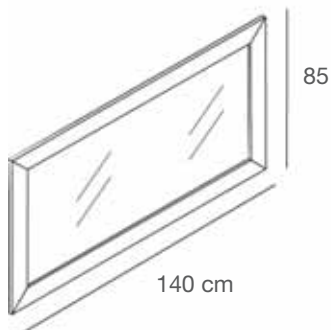

85

140 cm

ZEROMR1/O

Specchio con cornice barocca in finitura oro antico
Baroque mirror with antique gold finishing
L.85 x H.215 cm

ZEROMR1/A

Specchio con cornice barocca in finitura argento antico
Baroque mirror with antique silver finishing
L.85 x H.215 cm

ZEROMR2/O

Specchio con cornice barocca in finitura oro antico
Baroque mirror with antique gold finishing
L.140 x H.85 cm

ZEROMR2/A

Specchio con cornice barocca in finitura argento antico
Baroque mirror with antique silver finishing
L.140 x H.85 cm