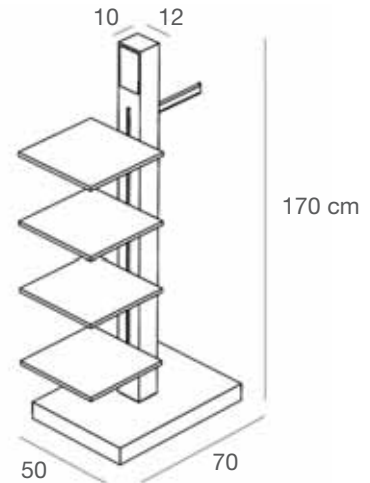

L.185 x P.55 x H.245 cm

ZEROARM3/L

Armadio con mensole riposizionabili in nobilitato lucido e predisposizione per illuminazione interna
Wardrobe with repositionable shelves in faced glossy panel and internal light system setting.

L.125 x P.55 x H.245 cm

NOBILITATI
FACED PANELS

BIANCO LUCIDO
GLOSSY WHITE

NERO LUCIDO
GLOSSY BLACK

VASI - ISOLE - SPECCHI
POTS - ISLANDS - MIRRORS

ZEROV1/L

Vaso in nobilitato lucido
 Con cesta impermeabile in ferro per alloggiamento pianta
Pot in glossy faced panel
With waterproof iron basket for plant placement.
 H.175 x P.50 cm

ZEROV2/L

Vaso in nobilitato lucido
 Con cesta impermeabile in ferro per alloggiamento pianta
Pot in glossy faced panel
With waterproof iron basket for plant placement.
 H.120 x P.50 cm

ZEROV3/L

Vaso in nobilitato lucido
 Con cesta impermeabile in ferro per alloggiamento pianta
Pot in glossy faced panel
With waterproof iron basket for plant placement.
 H.90 x P.45 cm