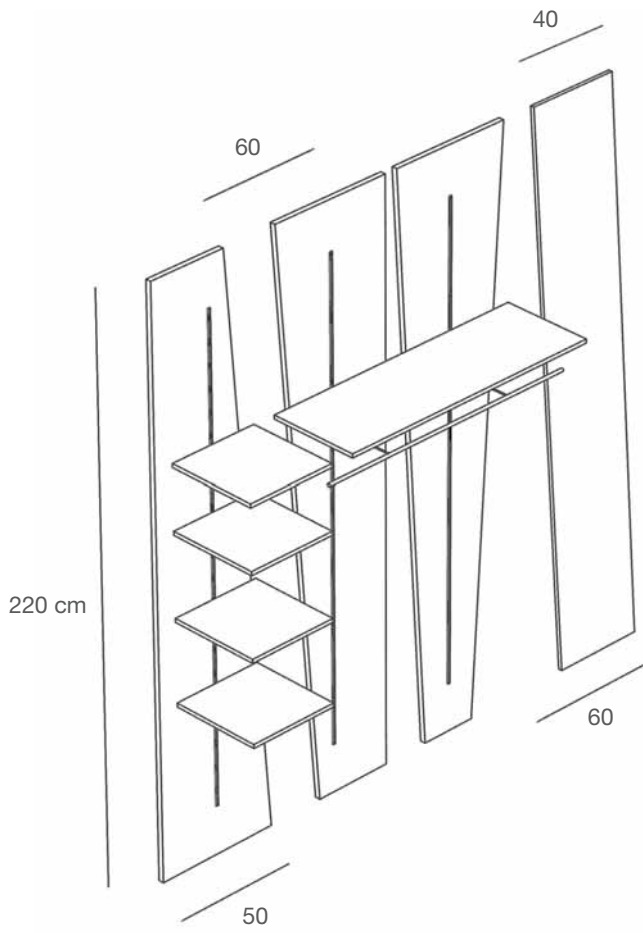

PANNELLI - SPECCHI
PANELS - MIRRORS