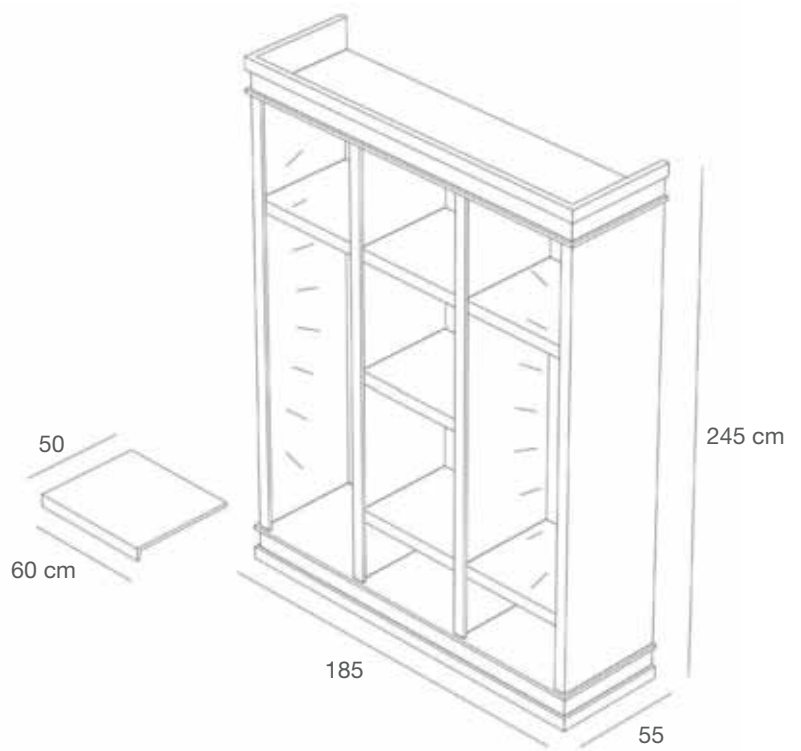

L.125 x P.45 x H.245 cm

ZEROARM2/L

Armadio con mensole riposizionabili in nobilitato lucido e predisposizione per illuminazione interna
Wardrobe with repositionable shelves in faced glossy panel and internal light system setting.

L.185 x P.55 x H.245 cm

ZEROARM3/L

Armadio con mensole riposizionabili in nobilitato lucido e predisposizione per illuminazione interna
Wardrobe with repositionable shelves in faced glossy panel and internal light system setting.