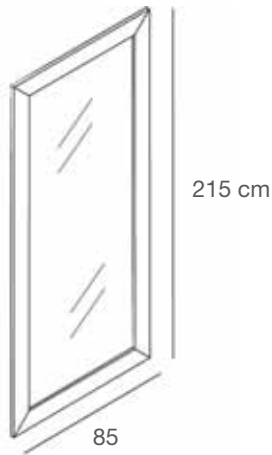

215 cm

85

85

140 cm

ZEROMR1/O

Specchio con cornice barocca in finitura oro antico
Baroque mirror with antique gold finishing
L.85 x H.215 cm

ZEROMR1/A

Specchio con cornice barocca in finitura argento antico
Baroque mirror with antique silver finishing
L.85 x H.215 cm

ZEROMR2/O

Specchio con cornice barocca in finitura oro antico
Baroque mirror with antique gold finishing
L.140 x H.85 cm

ZEROMR2/A

Specchio con cornice barocca in finitura argento antico
Baroque mirror with antique silver finishing
L.140 x H.85 cm