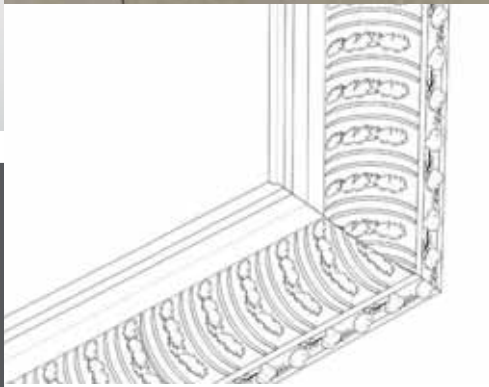

215 cm

85

85

140 cm

ZEROMR1/O

Specchio con cornice barocca in finitura oro antico
Baroque mirror with antique gold finishing
L.85 x H.215 cm

ZEROMR1/A

Specchio con cornice barocca in finitura argento antico
Baroque mirror with antique silver finishing
L.85 x H.215 cm

ZEROMR2/O

Specchio con cornice barocca in finitura oro antico
Baroque mirror with antique gold finishing
L.140 x H.85 cm

ZEROMR2/A

Specchio con cornice barocca in finitura argento antico
Baroque mirror with antique silver finishing
L.140 x H.85 cm