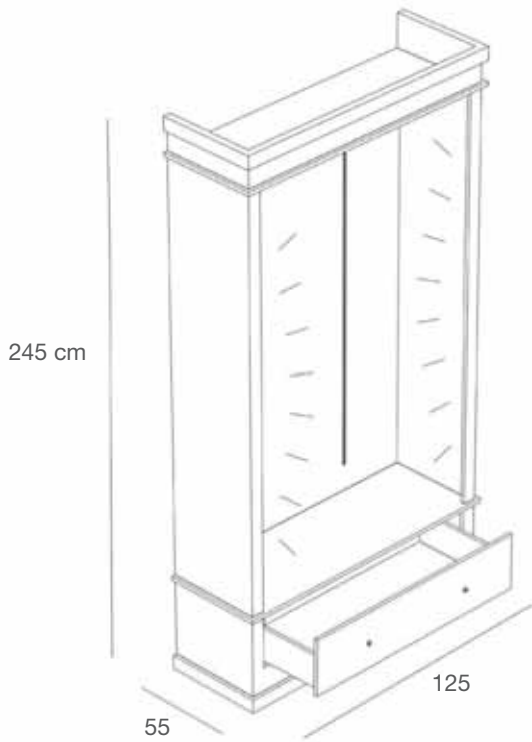

ARMADI
WARDROBES

ZEROARM1/L

Armadio con sistema a cremagliera, base con cassetti in nobilitato lucido e predisposizione per illuminazione interna
Wardrobe with rack system, basement with drawers in glossy faced panel and internal light system setting.

L.125 x P.45 x H.245 cm