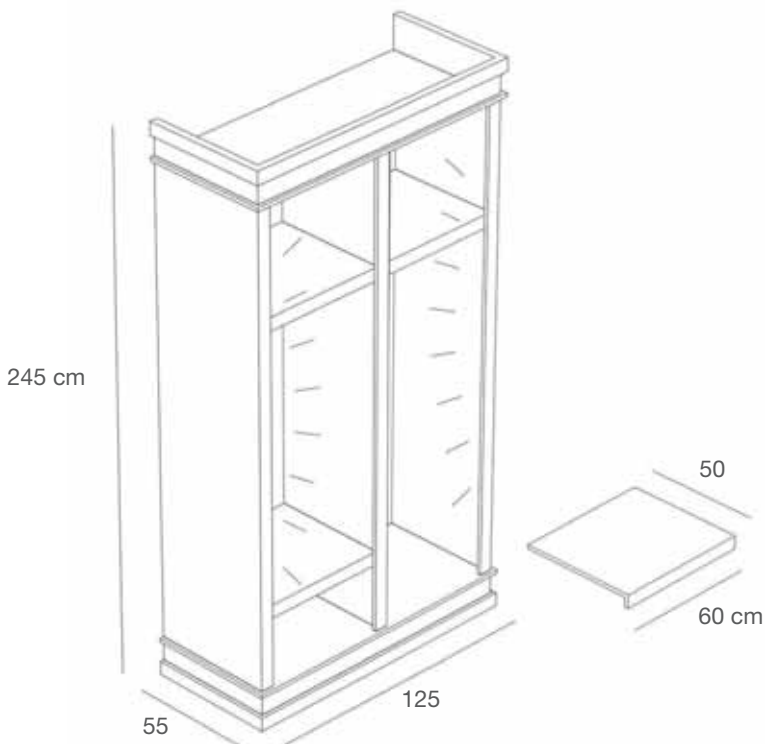

ZEROT3NB/L

Tavolo matrioska piccolo con gambe in stile "new barocco", piano in nobilitato lucido, gambe laccate lucide

"Matrioska" small table with glossy lacquered legs in "new barocco" style and glossy faced top
L.90 x P.50 x H.40 cm

L.125 x P.45 x H.245 cm

ZEROARM2/L

Armadio con mensole riposizionabili in nobilitato lucido e predisposizione per illuminazione interna
Wardrobe with repositionable shelves in faced glossy panel and internal light system setting.

L.185 x P.55 x H.245 cm

ZEROARM3/L

Armadio con mensole riposizionabili in nobilitato lucido e predisposizione per illuminazione interna
Wardrobe with repositionable shelves in faced glossy panel and internal light system setting.